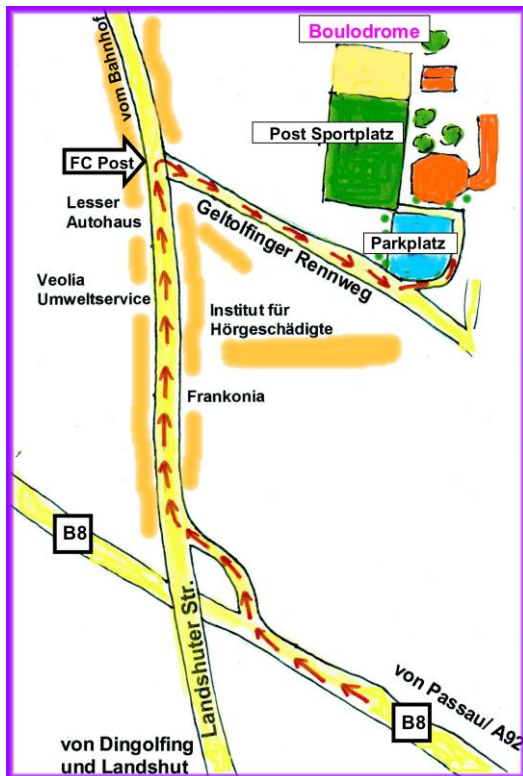

Boulodrôme!

Wegbeschreibung

... von der A92 kommend:- Ausfahrt (19) **Landau a. d. Isar** auf die **B20** in Richtung **Cham/ Straubing Rennweg**

abbiegen

- 1. „Straße“ links zum Parkplatz fahren (FC-Post)

... von der A3 kommend:

- Bei der Ausfahrt (106) **Straubing** in die **B20** Richtung **Landau a. d. Isar/Cham/Mitterfels** einfädeln

- ca. 12 km auf der B20 bleiben, dann die Ausfahrt **B8** Richtung **Regensburg** nehmen

- Die Auffahrt **Landshut/Dingolfing/Salching/Straubing** nehmen

- Rechts auf die **Landshuter Str.** abbiegen.

- Bei der **3. Straße** rechts auf den **Geltolfinger Rennweg** abbiegen

- 1. „Straße“ links zum Parkplatz fahren (FC-Post)

... fürs Navi:

Geltolfinger Rennweg 25

94315 Straubing

(FC Post Staubing)