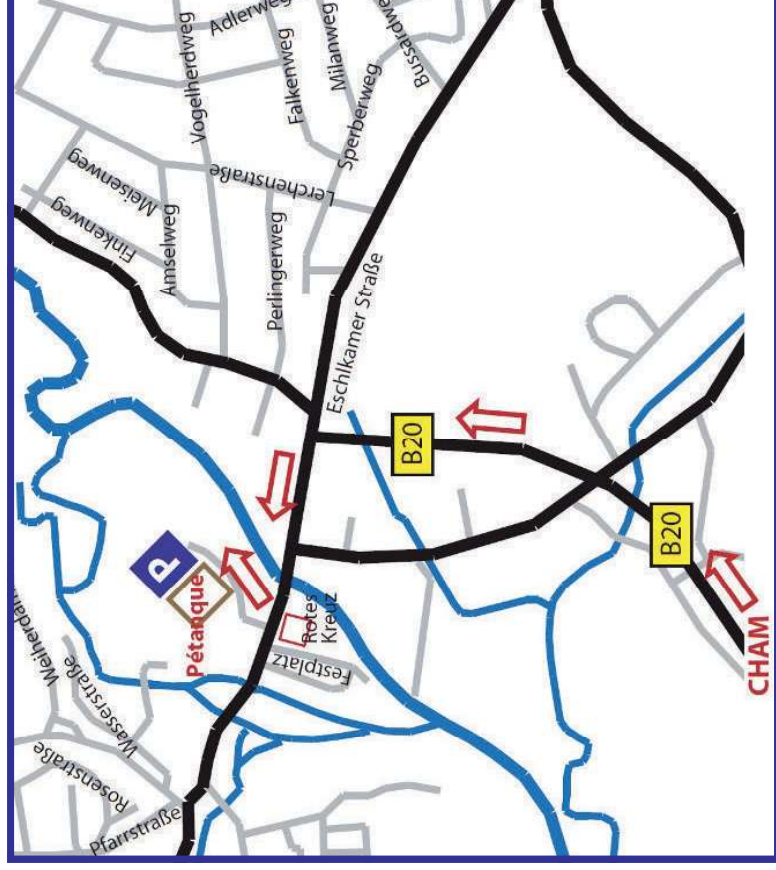

Pétanque Club Furth im Wald e. V.

40 Jahre

Wegbeschreibung

Von Nürnberg kommend:

- Folgen Sie der A6 in Richtung Prag / Praha / Tschechien / Regensburg / Berlin
- Nehmen Sie die Ausfahrt 67 Amberg-Ost und fahren Sie auf die B85 in Richtung SAD/ Cham
- Folgen Sie der Beschilderung A93 / B85 / RGB / Cham / SAD und wechseln Sie auf die A93
- Nehmen Sie die Ausfahrt 33 SAD-Mitte und fädeln Sie wieder auf die B85 in Richtung CHA ein
- Folgen Sie der B85 bzw. B20 in Richtung Furth im Wald
- Am Ende der B20 nehmen Sie im Kreisverkehr die zweite Ausfahrt in Richtung Zentrum
- Die Einfahrt zum Boulodrome befindet sich auf der rechten Seite, gegenüber dem Festplatz

Von München kommend:

- Folgen Sie der A92 in Richtung Flughafen München / Landshut
- Nehmen Sie die Ausfahrt 19 Landau / Isar und fahren Sie auf die B20 in Richtung SR / CHA / CZ
- Folgen Sie der B20 in Richtung Furth im Wald (Cham)
- Am Ende der B20 nehmen Sie im Kreisverkehr die zweite Ausfahrt in Richtung Zentrum
- Die Einfahrt zum Boulodrome befindet sich auf der rechten Seite, gegenüber dem Festplatz